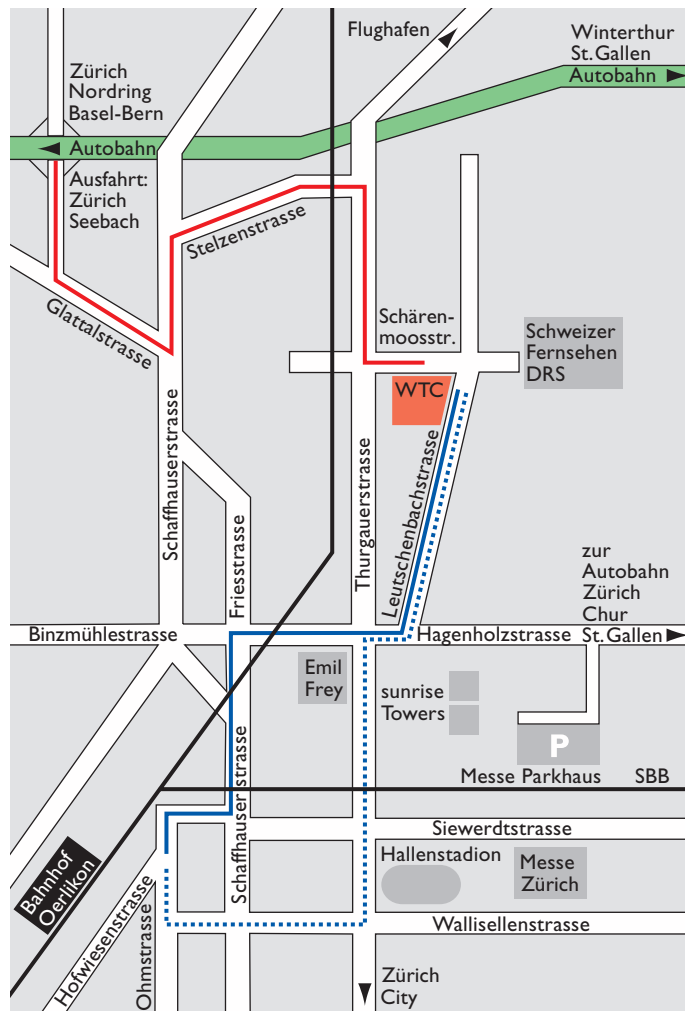

So finden Sie das World Trade Center / Ainsi, vous trouvez le World Trade Center:

- Autobahn
- Zufahrt ab Autobahn
- Buslinie 788
- Buslinie 781
- S-Bahn

Wegbeschreibung mit dem öffentlichen Verkehr:

Ab Hauptbahnhof und Flughafen Zürich:

Mit SBB bis Bahnhof Oerlikon, umsteigen in Bus Nr. 781 bis Haltestelle Oerlikerhus, dann 5 Minuten Fussweg entlang der Schärenmoosstrasse. Oder direkt mit Tram 11 bis Haltestelle Fernsehstudio.

Empfehlung, stressfrei mit dem Zug: Karr Dental stellt einen Shuttleservice vom Bahnhof Oerlikon unentgeltlich zu Verfügung.

Description avec les transport publics:

À partir de la gare centrale Zurich:

Avec le train jusqu'à la gare d'Oerlikon, changement dans l'autobus Nr. 781 jusqu'à l'arrêt «Oerlikerhus» ou avec le Tram 11 «direction Auzelg» de la gare central jusque à l'arrêt «Fernsehstudio».

En train: Un shuttle service est mis à disposition gratuitement à partir de la gare d'Oerlikon.

Adresse:

World Trade Center Zürich AG
Leutschenbachstrasse 95
8050 Zürich

Tel. Karr Dental: 044 727 40 00